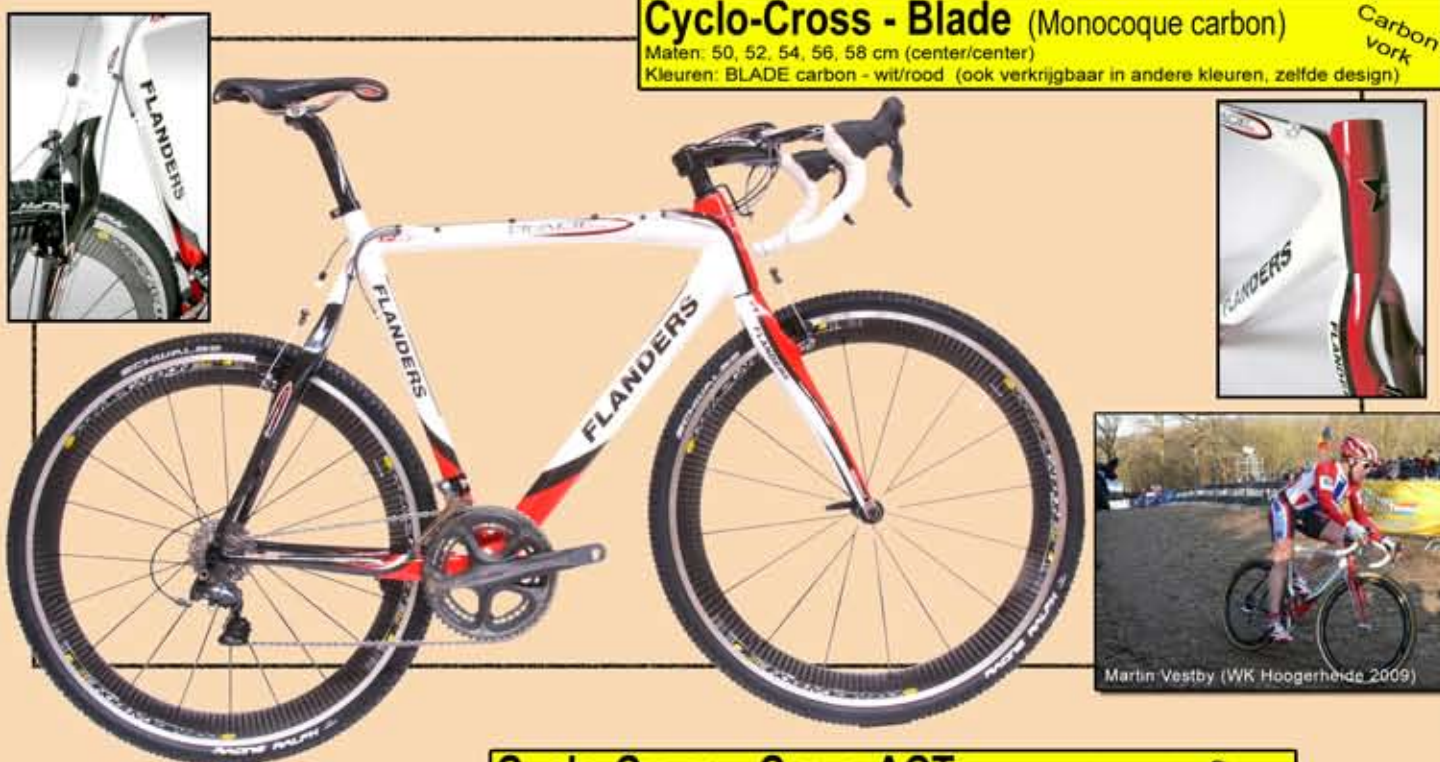

↓ **Cyclo-Cross Series** ↓

**Cyclo-Cross - Blade** (Monocoque carbon)  
 Maten: 50, 52, 54, 56, 58 cm (center/center)  
 Kleuren: BLADE carbon - wit/rood (ook verkrijgbaar in andere kleuren, zelfde design)

Martin Vestby (WK Hoogerheide 2009)

**Cyclo-Cross - Carve ACT** (D.B. Alu/carbon)  
 Maten: 49, 51, 53, 55, 57, 59 cm (center/center)  
 Kleuren: XERON - wit + rood/zwart (ook verkrijgbaar in andere kleuren, zelfde design)

XERON - wit + rood/zwart

**Cyclo-Cross - ACT** (Double Butted Alu)  
 Maten: XS=44c/t, 47, 49, 51, 53, 55, 57, 59 cm (center/center)  
 Kleuren: RACING TEAM - Wit/rood (ook verkrijgbaar in andere kleuren)

RACING TEAM - wit/rood

**Cyclo-Cross - SR-1 Alu** (Double Butted)  
 Maten: 44 c/t, 47, 49, 51, 53, 55, 57, 59 cm (center/center)  
 Kleuren: Wit + zwart/rood, Zwart + wit/rood

SR1 - Zwart + wit/rood

Nu ook  
**FLANDERS**  
 fietskledij