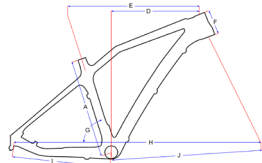

Mountainbike Rush - 27,5" carbon

Inch	A	D	E	F	G	H	I	J
17	43,2	38,8	58,0	11,0	74,0	108,8	43,2	66,0
19	45,0	41,1	60,5	11,5	72,5	111,4	43,2	68,6
21							43,2