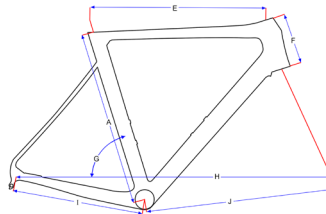

Race Pro-Team carbon SL & SL disc

	A	B	D	E	F	G	H	I	J
S	49	44,2	50,8	52,0	12	75,0	97,2	40,5	57,7
M	52	46,3	52,2	53,5	14	74,5	97,4	40,5	57,9
L	55	48,8	54,0	55,5	17	73,5	98,6	40,5	58,9
XL	58	52,1	56,7	58,0	19	73,0	100,5	40,5	60,9

Race carbon RX-01

	A	B	D	E	F	G	H	I	J
XS	46,5	44,3	50,9	52,0	10,6	74,2	97,4	40,5	57,9
S	50	46,8	52,5	53,5	12,5	73,8	98,2	41,0	58,2
M	53	49,0	53,9	55,0	14,5	73,5	98,5	41,0	58,5
L	56	51,0	55,6	56,5	16,5	73,5	99,6	41,0	59,6
XL	58	53,0	57,2	58,1	17,5	73,0	100,6	41,0	60,6

Race carbon CX-500, disc

	A	E	F	G	H	I	J
XS	48	51,5	12,5	74,3	97,6	40,8	57,8
S	50,5	52,5	13,5	74,3	97,5	40,8	57,7
M	52,5	53,5	14,5	73,5	97,7	40,8	57,9
L	54,5	55,0	16,0	73,0	98,4	40,8	58,6
XL	56,5	56,0	17,0	73,0	98,9	40,8	59,1
XXL	58,5	57,0	19,0	73,0	99,2	40,8	59,4

Race carbon FX 2.0

	A	E	F	G	H	I
XS	48	51,4	12,5	74,0	96,8	40,8
S	50	53,7	14	73,5	97,8	40,8
M	52	54,7	15	73,5	98,8	40,8
L	54	55,4	16	73,5	99,5	40,8
XL	56	57,7	17	73,0	100,3	40,8
XXL	58	58,4	18	73,0	101,0	40,8