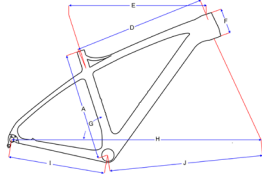

Cyclo-Cross Blade 2.0 & 3.0

	A	E	F	G	H	I
51	51	51,5	12	74,5	99,5	42,5
54	54	53,5	13,3	74,0	100	42,5
57	57	55,5	14,7	73,5	101,5	42,5
59	59	57,0	16,2	73,0	102,5	42,5

Cyclo-Cross alu Getxo & SR-1

	A	D	F	G	H	I
44	44	50,9	10	74	99,7	42,5
49	49	53,5	12,5	73,5	100,6	42,5
51	51	55	13,5	73,5	101,8	42,5
53	53	56,5	14,5	73	102,6	42,5
55	55	58	15,5	72,5	103,0	42,5
57	57	60	16,5	72,5	104,2	42,5

Mountainbike Gravity 2.0 - 26" carbon

Inch	A	D	E	F	G	H	I
16	40,6	54,5	57,1	12,0	72,0	103,8	42,5
18	45,7	55,5	58,1	12,5	72,4	104,8	42,5
20	50,8	58,0	60,0	14,5	73,5	108,0	42,5

Mountainbike Rush - 27,5" carbon

Inch	A	D	E	F	G	H	I	J
17	43,2	38,8	58,0	11,0	74,0	108,8	43,2	66,0
19	45,0	41,1	60,5	11,5	72,5	111,4	43,2	68,6
21							43,2	

Mountainbike Peak - 29" carbon

Inch	A	D	E	F	G	H	I	J
17	44,0	56,7	59,4	10,5	74,4	109,2	43,5	66,7
19	48,0	58,7	61,5	11,3	74,4	111,4	43,5	68,8
21	53,0	60,5	63,5	12,3	74,4	113,5	43,5	70,8

Mountainbike 29er - alu

Inch	A	D	E	F	G	H	I	J
16,5	41,9	58,8	60,3	11	74	109,7	44,5	65,9
18,5	46,9	60,1	62,2	12,5	74	111,7	44,5	67,9
21	53,3	61,6	64,1	14,5	74	113,6	44,5	69,8

Mountainbike 27.5 alu

Inch	A	D	E	F	G	H	I	J
16	40,6	55,2	57,0	13,0	73,0	106,2	44,5	62,3
18	45,7	56,1	58,5	13,0	73,0	107,7	44,5	63,8
20	50,8	58,0	60,5	13,0	73,0	109,7	44,5	65,7