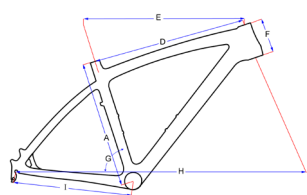

Race carbon F1

	A	E	F	G	H	I
S	48	51,5	12,4	74,5	96,2	40,5
M	51	53,2	14,0	74,0	97,7	40,5
L	54	54,9	15,6	73,5	98,9	40,7
XL	57	57,0	17,5	73,0	100,1	41,0

Race alu SLR & SLR disc & SR-1

	A	B	D	E	F	G	H	I
XS	44	38		51	12	74		40,1
S	50	44	51,5	53	13,5	73	97,8	40,1
M	53	47	53,5	54,5	14	73	99,2	40,1
L	56	50	55,5	56	15	73	100,7	40,1
XL	60	54	57,6	58	18,5	73	102,8	40,1

Timetrial TT-one

	A	B	E	F	G	H	I
50	50	45,2	51,5	9,5	76	96,1	39,2
53	53	48,2	53,5	10,5	76	98,1	39,2
56	56	51,2	55,5	12	76	99,4	39,2

Piste alu

	A	B	C	D	F	G	H	I
XS	44	39,5	6	52	12	74,3	94,6	40
S	50	45,5	6	52,5	12	74,3	95,0	40
M	53	48,5	6	54	13	74,3	96,6	40
XL	60	55,5	6	58	17	74,3	100	40

Cyclo-Cross Blade 2.0 & 3.0

	A	E	F	G	H	I
51	51	51,5	12	74,5	99,5	42,5
54	54	53,5	13,3	74,0	100	42,5
57	57	55,5	14,7	73,5	101,5	42,5
59	59	57,0	16,2	73,0	102,5	42,5

Cyclo-Cross alu Getxo & SR-1

	A	D	F	G	H	I
44	44	50,9	10	74	99,7	42,5
49	49	53,5	12,5	73,5	100,6	42,5
51	51	55	13,5	73,5	101,8	42,5
53	53	56,5	14,5	73	102,6	42,5
55	55	58	15,5	72,5	103,0	42,5
57	57	60	16,5	72,5	104,2	42,5

Mountainbike Gravity 2.0 - 26" carbon

Inch	A	D	E	F	G	H	I
16	40,6	54,5	57,1	12,0	72,0	103,8	42,5
18	45,7	55,5	58,1	12,5	72,4	104,8	42,5
20	50,8	58,0	60,0	14,5	73,5	108,0	42,5

Mountainbike Rush - 27,5" carbon