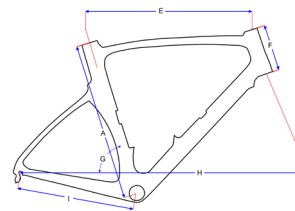

Race Pro-Team carbon SL & SL disc

	A	B	D	E	F	G	H	I	J
S	49	44,2	50,8	52,0	12	75,0	97,2	40,5	57,7
M	52	46,3	52,2	53,5	14	74,5	97,4	40,5	57,9
L	55	48,8	54,0	55,5	17	73,5	98,6	40,5	58,9
XL	58	52,1	56,7	58,0	19	73,0	100,5	40,5	60,9

Race carbon RX-01

	A	B	D	E	F	G	H	I	J
XS	46,5	44,3	50,9	52,0	10,6	74,2	97,4	40,5	57,9
S	50	46,8	52,5	53,5	12,5	73,8	98,2	41,0	58,2
M	53	49,0	53,9	55,0	14,5	73,5	98,5	41,0	58,5
L	56	51,0	55,6	56,5	16,5	73,5	99,6	41,0	59,6
XL	58	53,0	57,2	58,1	17,5	73,0	100,6	41,0	60,6

Race carbon CX-500, disc

	A	E	F	G	H	I	J
XS	48	51,5	12,5	74,3	97,6	40,8	57,8
S	50,5	52,5	13,5	74,3	97,5	40,8	57,7
M	52,5	53,5	14,5	73,5	97,7	40,8	57,9
L	54,5	55,0	16,0	73,0	98,4	40,8	58,6
XL	56,5	56,0	17,0	73,0	98,9	40,8	59,1
XXL	58,5	57,0	19,0	73,0	99,2	40,8	59,4

Race carbon FX 2.0

	A	E	F	G	H	I
XS	48	51,4	12,5	74,0	96,8	40,8
S	50	53,7	14	73,5	97,8	40,8
M	52	54,7	15	73,5	98,8	40,8
L	54	55,4	16	73,5	99,5	40,8
XL	56	57,7	17	73,0	100,3	40,8
XXL	58	58,4	18	73,0	101,0	40,8