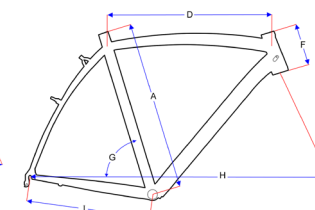

Race carbon F1

	A	E	F	G	H	I
S	48	51,5	12,4	74,5	96,2	40,5
M	51	53,2	14,0	74,0	97,7	40,5
L	54	54,9	15,6	73,5	98,9	40,7
XL	57	57,0	17,5	73,0	100,1	41,0

Race alu SLR & SLR disc & SR-1

	A	B	D	E	F	G	H	I
XS	44	38		51	12	74		40,1
S	50	44	51,5	53	13,5	73	97,8	40,1
M	53	47	53,5	54,5	14	73	99,2	40,1
L	56	50	55,5	56	15	73	100,7	40,1
XL	60	54	57,6	58	18,5	73	102,8	40,1

Timetrial TT-one

	A	B	E	F	G	H	I
50	50	45,2	51,5	9,5	76	96,1	39,2
53	53	48,2	53,5	10,5	76	98,1	39,2
56	56	51,2	55,5	12	76	99,4	39,2

Piste alu

	A	B	C	D	F	G	H	I
XS	44	39,5	6	52	12	74,3	94,6	40
S	50	45,5	6	52,5	12	74,3	95,0	40
M	53	48,5	6	54	13	74,3	96,6	40
XL	60	55,5	6	58	17	74,3	100	40

Cyclo-Cross Blade 2.0 & 3.0

	A	E	F	G	H	I
51	51	51,5	12	74,5	99,5	42,5
54	54	53,5	13,3	74,0	100	42,5
57	57	55,5	14,7	73,5	101,5	42,5
59	59	57,0	16,2	73,0	102,5	42,5

Cyclo-Cross alu Getxo & SR-1

	A	D	F	G	H	I
44	44	50,9	10	74	99,7	42,5
49	49	53,5	12,5	73,5	100,6	42,5
51	51	55	13,5	73,5	101,8	42,5
53	53	56,5	14,5	73	102,6	42,5
55	55	58	15,5	72,5	103,0	42,5
57	57	60	16,5	72,5	104,2	42,5

Mountainbike Gravity 2.0 - 26" carbon

Inch	A	D	E	F	G	H	I
16	40,6	54,5	57,1	12,0	72,0	103,8	42,5
18	45,7	55,5	58,1	12,5	72,4	104,8	42,5
20	50,8	58,0	60,0	14,5	73,5	108,0	42,5

Mountainbike Rush - 27,5" carbon