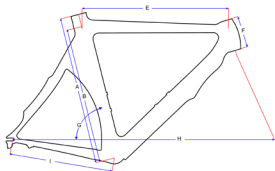

Race carbon FX 2.0

	A	E	F	G	H	I
XS	48	51,4	12,5	74,0	96,8	40,8
S	50	53,7	14	73,5	97,8	40,8
M	52	54,7	15	73,5	98,8	40,8
L	54	55,4	16	73,5	99,5	40,8
XL	56	57,7	17	73,0	100,3	40,8
XXL	58	58,4	18	73,0	101,0	40,8

Race carbon F1

	A	E	F	G	H	I
S	48	51,5	12,4	74,5	96,2	40,5
M	51	53,2	14,0	74,0	97,7	40,5
L	54	54,9	15,6	73,5	98,9	40,7
XL	57	57,0	17,5	73,0	100,1	41,0

Race alu SLR & SLR disc & SR-1

	A	B	D	E	F	G	H	I
XS	44	38		51	12	74		40,1
S	50	44	51,5	53	13,5	73	97,8	40,1
M	53	47	53,5	54,5	14	73	99,2	40,1
L	56	50	55,5	56	15	73	100,7	40,1
XL	60	54	57,6	58	18,5	73	102,8	40,1

Timetrial TT-one

	A	B	E	F	G	H	I
50	50	45,2	51,5	9,5	76	96,1	39,2
53	53	48,2	53,5	10,5	76	98,1	39,2
56	56	51,2	55,5	12	76	99,4	39,2

Piste alu

	A	B	C	D	F	G	H	I
XS	44	39,5	6	52	12	74,3	94,6	40
S	50	45,5	6	52,5	12	74,3	95,0	40
M	53	48,5	6	54	13	74,3	96,6	40
XL	60	55,5	6	58	17	74,3	100	40

Cyclo-Cross Blade 2.0 & 3.0

	A	E	F	G	H	I
51	51	51,5	12	74,5	99,5	42,5
54	54	53,5	13,3	74,0	100	42,5
57	57	55,5	14,7	73,5	101,5	42,5
59	59	57,0	16,2	73,0	102,5	42,5

Cyclo-Cross alu Getxo & SR-1

	A	D	F	G	H	I
44	44	50,9	10	74	99,7	42,5
49	49	53,5	12,5	73,5	100,6	42,5
51	51	55	13,5	73,5	101,8	42,5
53	53	56,5	14,5	73	102,6	42,5
55	55	58	15,5	72,5	103,0	42,5
57	57	60	16,5	72,5	104,2	42,5