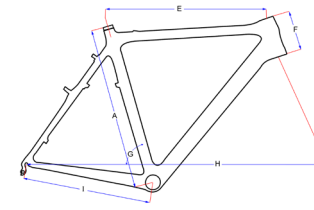

Race carbon F1

	A	E	F	G	H	I
S	48	51,5	12,4	74,5	96,2	40,5
M	51	53,2	14,0	74,0	97,7	40,5
L	54	54,9	15,6	73,5	98,9	40,7
XL	57	57,0	17,5	73,0	100,1	41,0

Race alu SLR & SLR disc & SR-1

	A	B	D	E	F	G	H	I
XS	44	38		51	12	74		40,1
S	50	44	51,5	53	13,5	73	97,8	40,1
M	53	47	53,5	54,5	14	73	99,2	40,1
L	56	50	55,5	56	15	73	100,7	40,1
XL	60	54	57,6	58	18,5	73	102,8	40,1

Timetrial TT-one

	A	B	E	F	G	H	I
50	50	45,2	51,5	9,5	76	96,1	39,2
53	53	48,2	53,5	10,5	76	98,1	39,2
56	56	51,2	55,5	12	76	99,4	39,2

Piste alu

	A	B	C	D	F	G	H	I
XS	44	39,5	6	52	12	74,3	94,6	40
S	50	45,5	6	52,5	12	74,3	95,0	40
M	53	48,5	6	54	13	74,3	96,6	40
XL	60	55,5	6	58	17	74,3	100	40

Cyclo-Cross Blade 2.0 & 3.0

	A	E	F	G	H	I
51	51	51,5	12	74,5	99,5	42,5
54	54	53,5	13,3	74,0	100	42,5
57	57	55,5	14,7	73,5	101,5	42,5
59	59	57,0	16,2	73,0	102,5	42,5

Cyclo-Cross alu Getxo & SR-1

	A	D	F	G	H	I
44	44	50,9	10	74	99,7	42,5
49	49	53,5	12,5	73,5	100,6	42,5
51	51	55	13,5	73,5	101,8	42,5
53	53	56,5	14,5	73	102,6	42,5
55	55	58	15,5	72,5	103,0	42,5
57	57	60	16,5	72,5	104,2	42,5

Mountainbike Gravity 2.0 - 26" carbon

Inch	A	D	E	F	G	H	I
16	40,6	54,5	57,1	12,0	72,0	103,8	42,5
18	45,7	55,5	58,1	12,5	72,4	104,8	42,5
20	50,8	58,0	60,0	14,5	73,5	108,0	42,5

Mountainbike Rush - 27,5" carbon