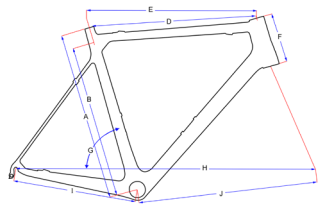

Race Pro-Team carbon SL & SL disc

	A	B	D	E	F	G	H	I	J
S	49	44,2	50,8	52,0	12	75,0	97,2	40,5	57,7
M	52	46,3	52,2	53,5	14	74,5	97,4	40,5	57,9
L	55	48,8	54,0	55,5	17	73,5	98,6	40,5	58,9
XL	58	52,1	56,7	58,0	19	73,0	100,5	40,5	60,9

Race carbon RX-01

	A	B	D	E	F	G	H	I	J
XS	46,5	44,3	50,9	52,0	10,6	74,2	97,4	40,5	57,9
S	50	46,8	52,5	53,5	12,5	73,8	98,2	41,0	58,2
M	53	49,0	53,9	55,0	14,5	73,5	98,5	41,0	58,5
L	56	51,0	55,6	56,5	16,5	73,5	99,6	41,0	59,6
XL	58	53,0	57,2	58,1	17,5	73,0	100,6	41,0	60,6

Race carbon CX-500, disc

	A	E	F	G	H	I	J
XS	48	51,5	12,5	74,3	97,6	40,8	57,8
S	50,5	52,5	13,5	74,3	97,5	40,8	57,7
M	52,5	53,5	14,5	73,5	97,7	40,8	57,9
L	54,5	55,0	16,0	73,0	98,4	40,8	58,6
XL	56,5	56,0	17,0	73,0	98,9	40,8	59,1
XXL	58,5	57,0	19,0	73,0	99,2	40,8	59,4

Race carbon FX 2.0

	A	E	F	G	H	I
XS	48	51,4	12,5	74,0	96,8	40,8
S	50	53,7	14	73,5	97,8	40,8
M	52	54,7	15	73,5	98,8	40,8
L	54	55,4	16	73,5	99,5	40,8
XL	56	57,7	17	73,0	100,3	40,8
XXL	58	58,4	18	73,0	101,0	40,8