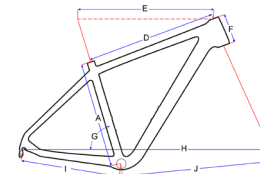

Cyclo-Cross Blade 2.0 & 3.0

	A	E	F	G	H	I
51	51	51,5	12	74,5	99,5	42,5
54	54	53,5	13,3	74,0	100	42,5
57	57	55,5	14,7	73,5	101,5	42,5
59	59	57,0	16,2	73,0	102,5	42,5

Cyclo-Cross alu Getxo & SR-1

	A	D	F	G	H	I
44	44	50,9	10	74	99,7	42,5
49	49	53,5	12,5	73,5	100,6	42,5
51	51	55	13,5	73,5	101,8	42,5
53	53	56,5	14,5	73	102,6	42,5
55	55	58	15,5	72,5	103,0	42,5
57	57	60	16,5	72,5	104,2	42,5

Mountainbike Gravity 2.0 - 26" carbon

Inch	A	D	E	F	G	H	I
16	40,6	54,5	57,1	12,0	72,0	103,8	42,5
18	45,7	55,5	58,1	12,5	72,4	104,8	42,5
20	50,8	58,0	60,0	14,5	73,5	108,0	42,5

Mountainbike Rush - 27,5" carbon

Inch	A	D	E	F	G	H	I	J
17	43,2	38,8	58,0	11,0	74,0	108,8	43,2	66,0
19	45,0	41,1	60,5	11,5	72,5	111,4	43,2	68,6
21							43,2	

Mountainbike Peak - 29" carbon

Inch	A	D	E	F	G	H	I	J
17	44,0	56,7	59,4	10,5	74,4	109,2	43,5	66,7
19	48,0	58,7	61,5	11,3	74,4	111,4	43,5	68,8
21	53,0	60,5	63,5	12,3	74,4	113,5	43,5	70,8

Mountainbike 29er - alu

Inch	A	D	E	F	G	H	I	J
16,5	41,9	58,8	60,3	11	74	109,7	44,5	65,9
18,5	46,9	60,1	62,2	12,5	74	111,7	44,5	67,9
21	53,3	61,6	64,1	14,5	74	113,6	44,5	69,8

Mountainbike 27.5 alu

Inch	A	D	E	F	G	H	I	J
16	40,6	55,2	57,0	13,0	73,0	106,2	44,5	62,3
18	45,7	56,1	58,5	13,0	73,0	107,7	44,5	63,8
20	50,8	58,0	60,5	13,0	73,0	109,7	44,5	65,7