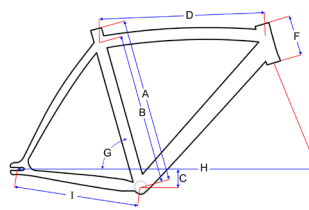

Race carbon FX 2.0

	A	E	F	G	H	I
XS	48	51,4	12,5	74,0	96,8	40,8
S	50	53,7	14	73,5	97,8	40,8
M	52	54,7	15	73,5	98,8	40,8
L	54	55,4	16	73,5	99,5	40,8
XL	56	57,7	17	73,0	100,3	40,8
XXL	58	58,4	18	73,0	101,0	40,8

Race carbon F1

	A	E	F	G	H	I
S	48	51,5	12,4	74,5	96,2	40,5
M	51	53,2	14,0	74,0	97,7	40,5
L	54	54,9	15,6	73,5	98,9	40,7
XL	57	57,0	17,5	73,0	100,1	41,0

Race alu SLR & SLR disc & SR-1

	A	B	D	E	F	G	H	I
XS	44	38		51	12	74		40,1
S	50	44	51,5	53	13,5	73	97,8	40,1
M	53	47	53,5	54,5	14	73	99,2	40,1
L	56	50	55,5	56	15	73	100,7	40,1
XL	60	54	57,6	58	18,5	73	102,8	40,1

Timetrial TT-one

	A	B	E	F	G	H	I
50	50	45,2	51,5	9,5	76	96,1	39,2
53	53	48,2	53,5	10,5	76	98,1	39,2
56	56	51,2	55,5	12	76	99,4	39,2

Piste alu

	A	B	C	D	F	G	H	I
XS	44	39,5	6	52	12	74,3	94,6	40
S	50	45,5	6	52,5	12	74,3	95,0	40
M	53	48,5	6	54	13	74,3	96,6	40
XL	60	55,5	6	58	17	74,3	100	40

Cyclo-Cross Blade 2.0 & 3.0

	A	E	F	G	H	I
51	51	51,5	12	74,5	99,5	42,5
54	54	53,5	13,3	74,0	100	42,5
57	57	55,5	14,7	73,5	101,5	42,5
59	59	57,0	16,2	73,0	102,5	42,5

Cyclo-Cross alu Getxo & SR-1

	A	D	F	G	H	I
44	44	50,9	10	74	99,7	42,5
49	49	53,5	12,5	73,5	100,6	42,5
51	51	55	13,5	73,5	101,8	42,5
53	53	56,5	14,5	73	102,6	42,5
55	55	58	15,5	72,5	103,0	42,5
57	57	60	16,5	72,5	104,2	42,5