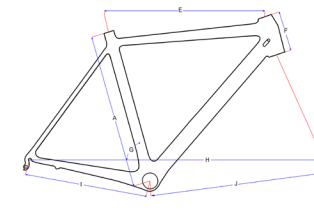

Race carbon RX-01

	A	B	D	E	F	G	H	I	J
XS	46,5	44,3	50,9	52,0	10,6	74,2	97,4	40,5	57,9
S	50	46,8	52,5	53,5	12,5	73,8	98,2	41,0	58,2
M	53	49,0	53,9	55,0	14,5	73,5	98,5	41,0	58,5
L	56	51,0	55,6	56,5	16,5	73,5	99,6	41,0	59,6
XL	58	53,0	57,2	58,1	17,5	73,0	100,6	41,0	60,6

Race carbon CX-500, disc

	A	E	F	G	H	I	J
XS	48	51,5	12,5	74,3	97,6	40,8	57,8
S	50,5	52,5	13,5	74,3	97,5	40,8	57,7
M	52,5	53,5	14,5	73,5	97,7	40,8	57,9
L	54,5	55,0	16,0	73,0	98,4	40,8	58,6
XL	56,5	56,0	17,0	73,0	98,9	40,8	59,1
XXL	58,5	57,0	19,0	73,0	99,2	40,8	59,4

Race carbon FX 2.0

	A	E	F	G	H	I
XS	48	51,4	12,5	74,0	96,8	40,8
S	50	53,7	14	73,5	97,8	40,8
M	52	54,7	15	73,5	98,8	40,8
L	54	55,4	16	73,5	99,5	40,8
XL	56	57,7	17	73,0	100,3	40,8
XXL	58	58,4	18	73,0	101,0	40,8

Race carbon F1

	A	E	F	G	H	I
S	48	51,5	12,4	74,5	96,2	40,5
M	51	53,2	14,0	74,0	97,7	40,5
L	54	54,9	15,6	73,5	98,9	40,7
XL	57	57,0	17,5	73,0	100,1	41,0

Race alu SLR & SLR disc & SR-1

	A	B	D	E	F	G	H	I
XS	44	38		51	12	74		40,1
S	50	44	51,5	53	13,5	73	97,8	40,1
M	53	47	53,5	54,5	14	73	99,2	40,1
L	56	50	55,5	56	15	73	100,7	40,1
XL	60	54	57,6	58	18,5	73	102,8	40,1