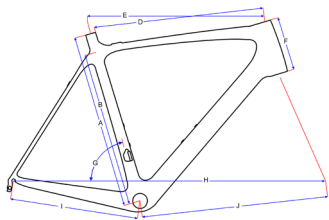

Race Pro-Team carbon SL & SL disc

	A	B	D	E	F	G	H	I	J
S	49	44,2	50,8	52,0	12	75,0	97,2	40,5	57,7
M	52	46,3	52,2	53,5	14	74,5	97,4	40,5	57,9
L	55	48,8	54,0	55,5	17	73,5	98,6	40,5	58,9
XL	58	52,1	56,7	58,0	19	73,0	100,5	40,5	60,9

Race carbon RX-01

	A	B	D	E	F	G	H	I	J
XS	46,5	44,3	50,9	52,0	10,6	74,2	97,4	40,5	57,9
S	50	46,8	52,5	53,5	12,5	73,8	98,2	41,0	58,2
M	53	49,0	53,9	55,0	14,5	73,5	98,5	41,0	58,5
L	56	51,0	55,6	56,5	16,5	73,5	99,6	41,0	59,6
XL	58	53,0	57,2	58,1	17,5	73,0	100,6	41,0	60,6

Race carbon CX-500, disc

	A	E	F	G	H	I	J
XS	48	51,5	12,5	74,3	97,6	40,8	57,8
S	50,5	52,5	13,5	74,3	97,5	40,8	57,7
M	52,5	53,5	14,5	73,5	97,7	40,8	57,9
L	54,5	55,0	16,0	73,0	98,4	40,8	58,6
XL	56,5	56,0	17,0	73,0	98,9	40,8	59,1
XXL	58,5	57,0	19,0	73,0	99,2	40,8	59,4

Race carbon FX 2.0

	A	E	F	G	H	I
XS	48	51,4	12,5	74,0	96,8	40,8
S	50	53,7	14	73,5	97,8	40,8
M	52	54,7	15	73,5	98,8	40,8
L	54	55,4	16	73,5	99,5	40,8
XL	56	57,7	17	73,0	100,3	40,8
XXL	58	58,4	18	73,0	101,0	40,8